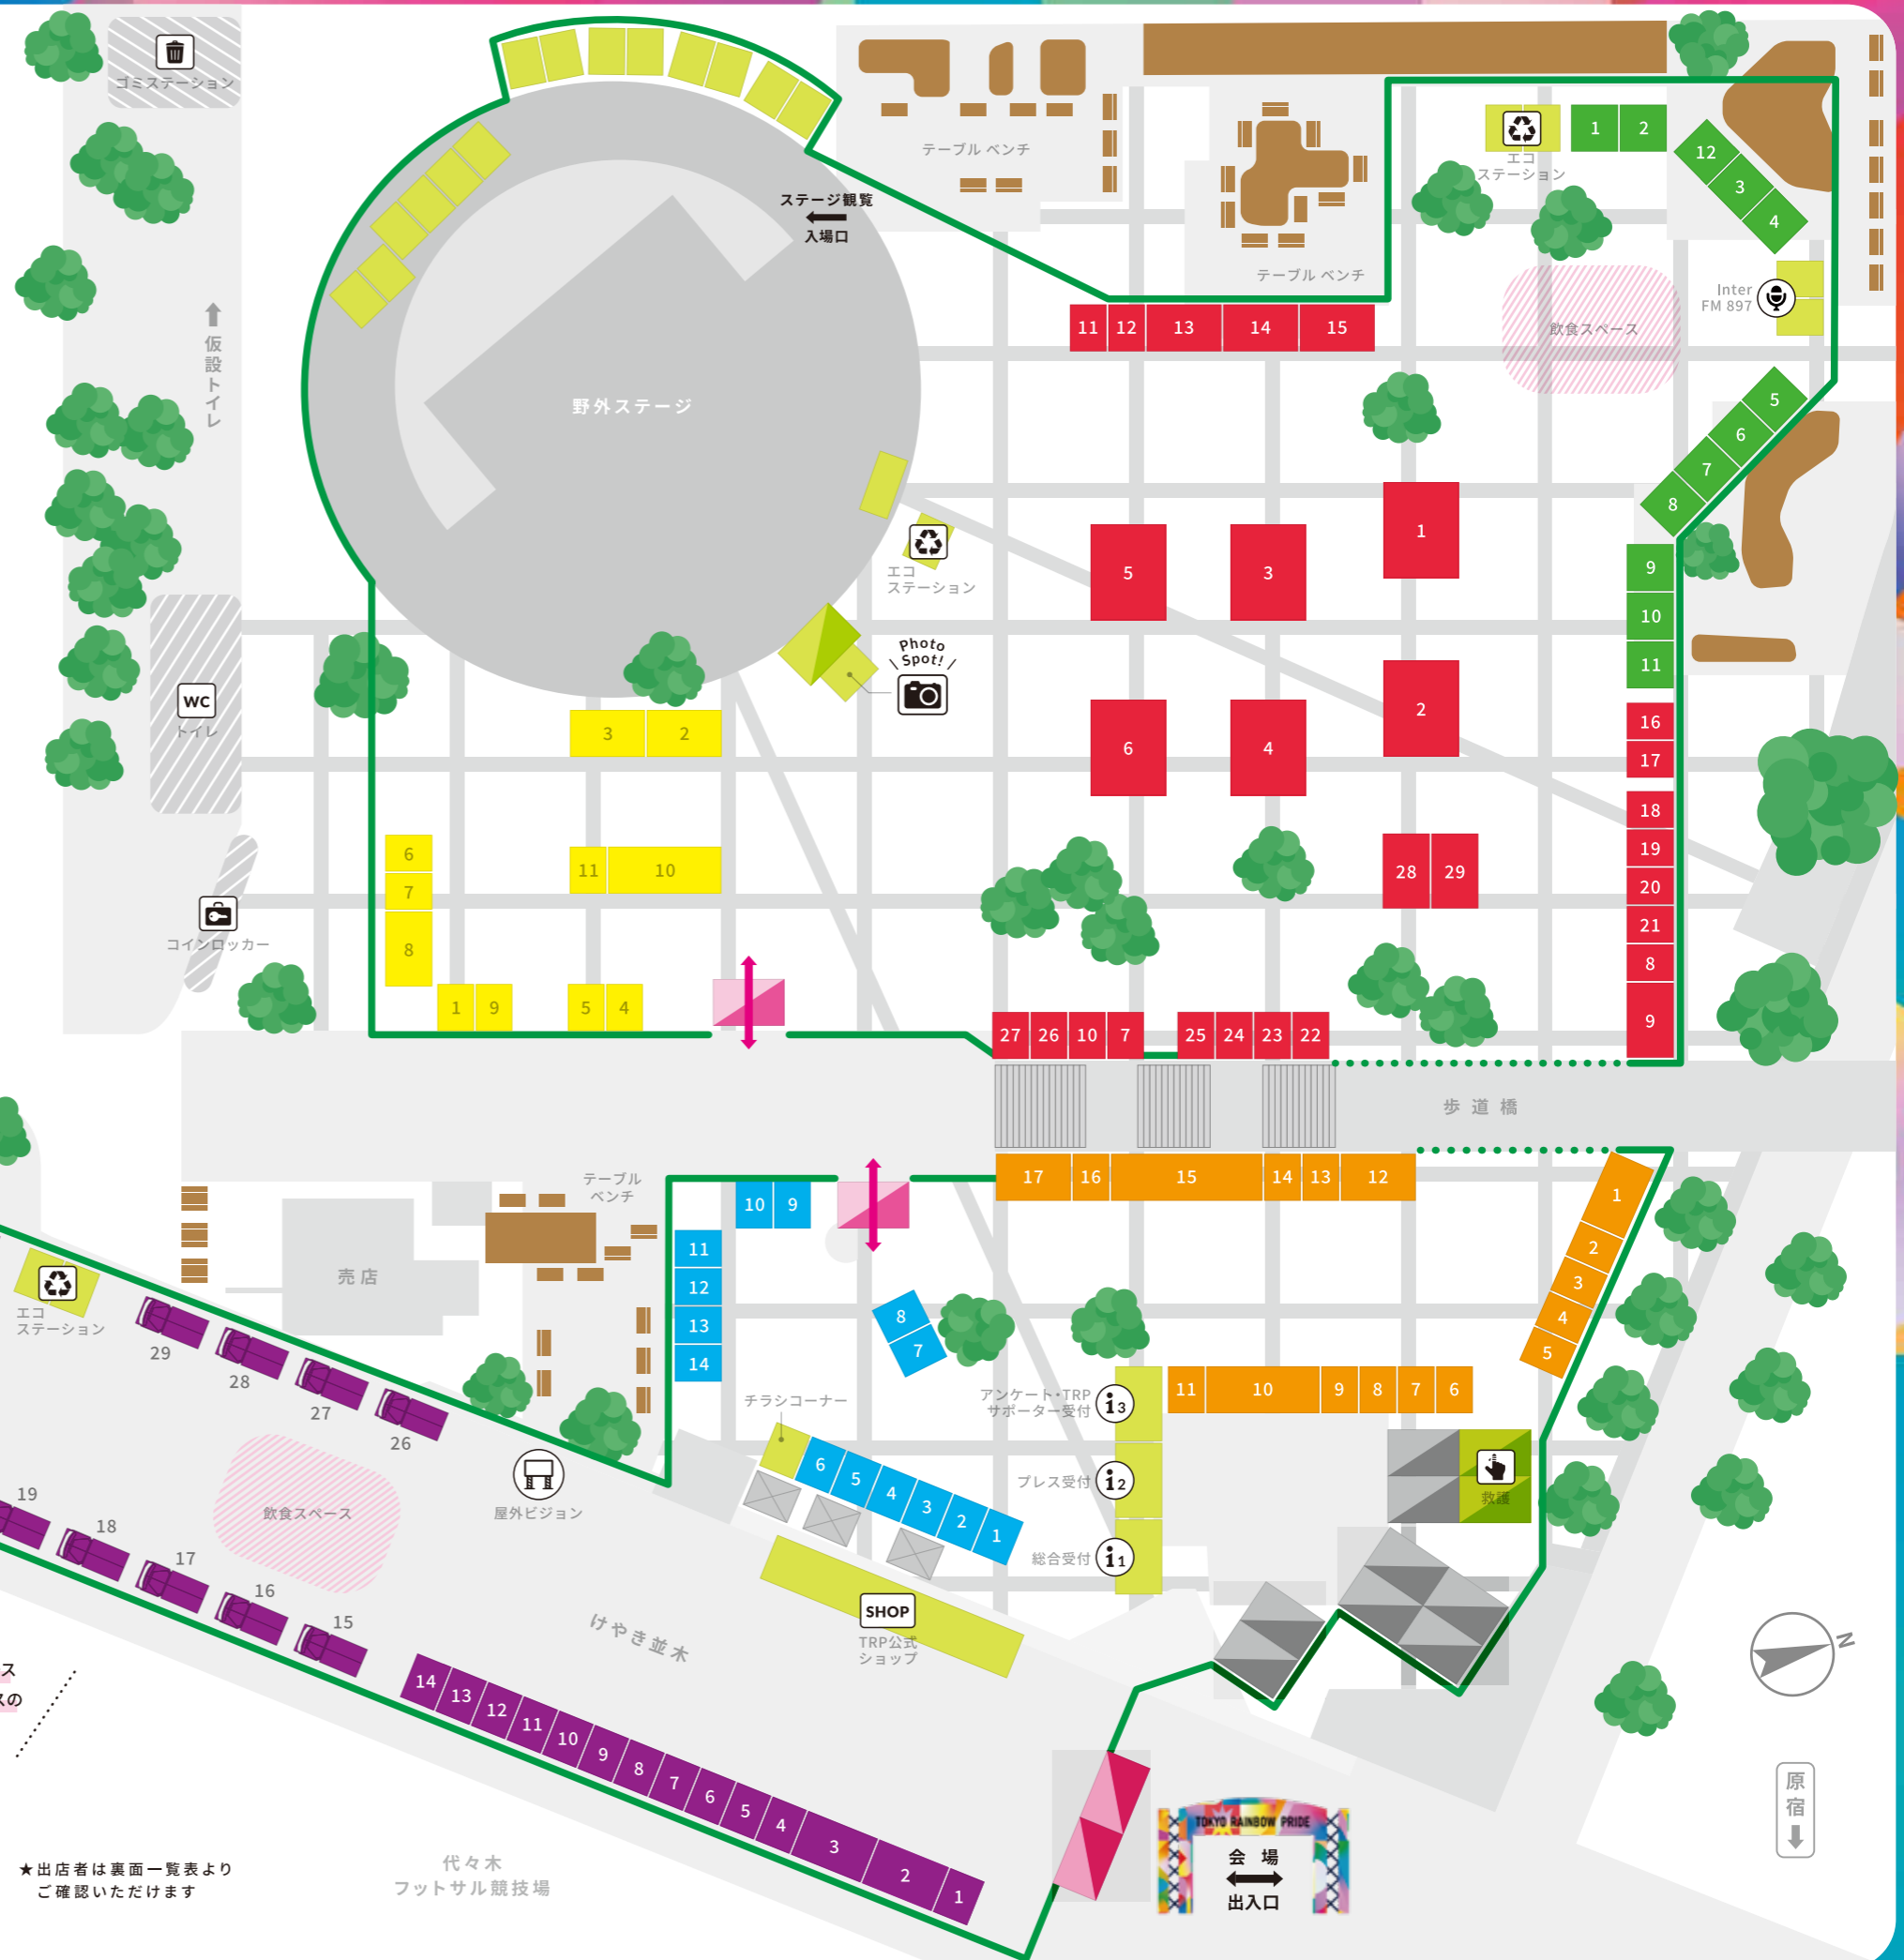

繋がる、見える、変わる

TRP2022

TOKYO RAINBOW PRIDE

4.22^金~4.24^日

4/22 (金) 13:00 ~18:00

4/23 (土) 11:00 ~18:00

4/24 (日) 11:00 ~18:00

3年ぶりに代々木公園に戻ってきた東京レインボープライド。
2022年は「繋がる、見える、変わる」をテーマに
多彩なプログラムを提供します!

← 渋谷

プライドパレード、企業・支援団体によるブース出展の他、
野外ステージでは、豪華ゲストアーティストによる
無料ライブパフォーマンスやLGBTQの理解を
深めるシンポジウムなどを展開。

詳細は公式サイトをご覧ください!

4/22プログラム

4/23プログラム

4/24プログラム

代々木公園の出展ブース
およびオンラインブースの
詳細はこちらから!

★出店者は裏面一覧表より
ご確認くださいませ

代々木
フットサル競技場

原宿
↓